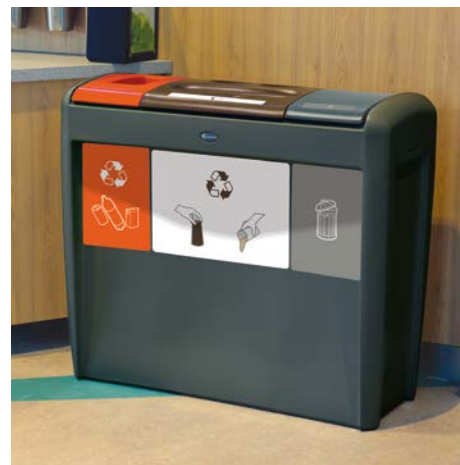

Electra™ 170 Trio afvalscheidingsbak

Eco Nexus® afvalseparatiebak voor bekertjes

OPLOSSINGEN VOOR BEKERINZAMELING

Wij kunnen u helpen bij het implementeren van een efficiënt programma voor het inzamelen en recyclen van bekers met behulp van onze veelzijdige bekerbakken. Hierdoor worden uw recyclingpercentages van bekers verhoogd terwijl u geld bespaart bij het verzamelen van afval.

Nexus® 100 Duo modulaire afvalbak

Nexus® Evolution afvalseparatiebak voor bekertjes

Nexus® Shuttle horeca afvalbak

AFVALCONTAINERS VOOR DE HORECA

Deze afvalbakken zijn speciaal ontworpen voor de horeca en zijn daardoor ideaal voor locaties waar voedsel wordt bereid of geconsumeerd. De afvalbakken in dit assortiment zijn uitgerust met deksel met pedaalbediening of met grote inwerpopeningen om ervoor te zorgen dat het afval te allen tijde hygiënisch en moeiteloos weg wordt gooid.