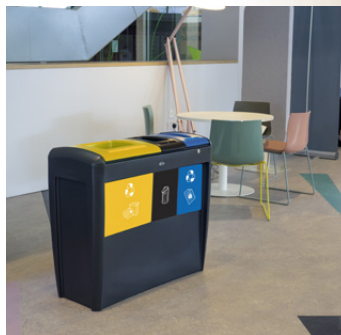

Duo model

3 modellen, 5 configuraties en meer dan 50 verschillende inwerpopeningen zijn beschikbaar.

De kleur gecodeerde inwerpopeningen kunnen 80 liter of 40 liter van de door u gekozen afvalstroom verzamelen zodat u een unieke Duo, Trio of Quad afvalscheidingsbak kunt samenstellen die het beste aansluit bij uw vereisten.

Quad model

Ontwerpkenmerken

- 160 liter inhoud in de Duo (80/80L), Trio (80/40/40L) en Quad (40/40/40/40L) modellen
- Vervaardigd uit Durapol™
- De inwerpopeningen kunnen in elke configuratie worden geplaatst*
- Kleur gecodeerde inwerpopeningen en afvallogo's moedigen aan om afval in het juiste vak weg te gooien
- Scharnierend deksel met blokkeerfunctie
- Zakhoudersysteem voor elke individuele afvalstroom
- Smal, ruimtebesparend ontwerp zorgt voor flexibele plaatsingsmogelijkheden
- Symmetrische bak, te benaderen van zowel voor- als achterzijde