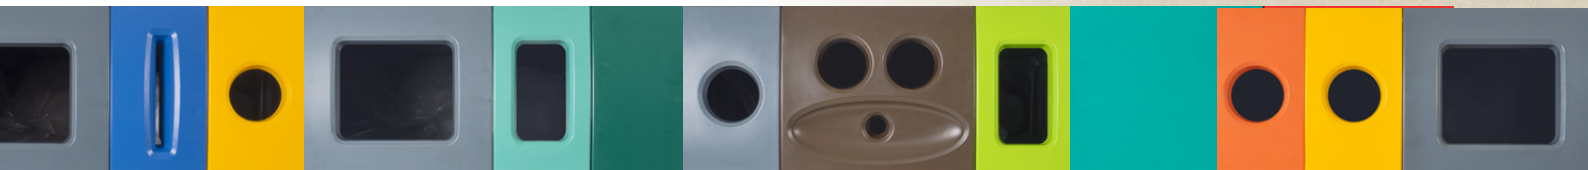

Recycling is aan het evolueren!

De nieuwe Nexus® Evolution afvalscheidingsbak is de perfecte oplossing voor uw recycling vereisten.

De veelzijdige Nexus Evolution is ideaal voor het verzamelen van tot wel vier aparte afvalstromen in één grote afvalbak, zodat u uw eigen moderne afvalscheidingsbak kunt samenstellen.

Met 3 modellen, 5 configuraties en meer dan 50 verschillende inwerpopeningen zou de Nexus Evolution wel eens één van de meest flexibele afvalscheidingsbakken op de markt kunnen worden!