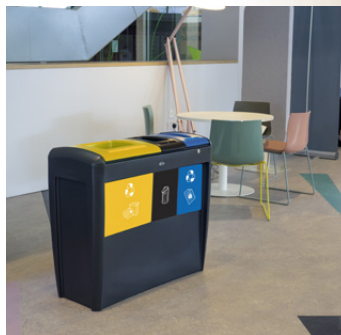

Recycling is aan het evolueren!

De nieuwe Nexus® Evolution afvalscheidingsbak is de perfecte oplossing voor uw recycling vereisten.

De veelzijdige Nexus Evolution is ideaal voor het verzamelen van tot wel vier aparte afvalstromen in één grote afvalbak, zodat u uw eigen moderne afvalscheidingsbak kunt samenstellen.

Met 3 modellen, 5 configuraties en meer dan 50 verschillende inwerpopeningen zou de Nexus Evolution wel eens één van de meest flexibele afvalscheidingsbakken op de markt kunnen worden!